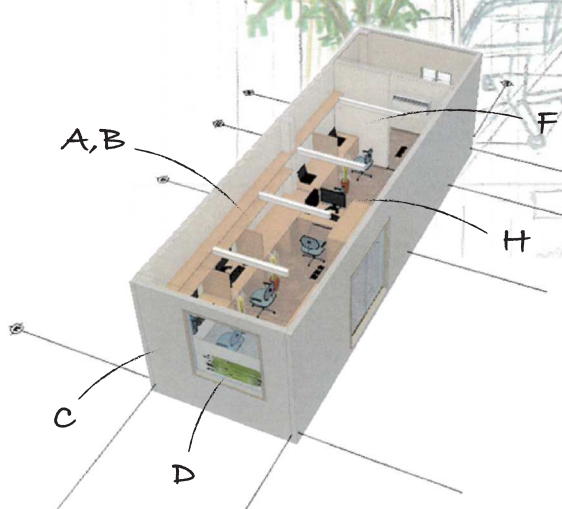

ちょっとした工夫とアイデアで、オフィスや店舗が心地よい空間へモデルチェンジできます。

A 店舗、オフィス、クリニック、塾、美容院、サロンなど狭小スペースだからこそ効果が発揮できるモデルケースです。

平面図、手書きデザインボード提案も行い、イメージのミスマッチがないように進めていきます。

A 漆喰の壁
様々な機能で古くから日本の家屋を守ってきた漆喰。調湿・防臭効果、CO₂吸着、分解をはじめ天然シックハウスの原因ともなるホルムアルデヒドをも吸着・分解するので人に優しい生活空間を創ります。

B 壁面収納&デスク
本棚と作業机を一体化し省スペースで効率的な空間を実現。木材を使いあたたかみと落ち着きのある空間を演出してくれます。色、木目で空間デザインを个性的にすることもできます。

C 目隠しエクステリア
オフィス内が丸見えになることや防犯に備えるフェイクグリーンをあしらった目隠しに。紫外線や雨、ほこりにも強く劣化を防ぐ特殊なコーティングでフェイクグリーンが本物の植物のように艶やかに。

D コンceptボード
企業理念、信条、店舗メニューなどはグリーンをあしらったデザインボード化。空間デザインに自然に溶け込みます。立てかけてもよし、壁かけもよし。ガラス窓は紫外線カット・ガラス飛散防止の特殊塗装です。